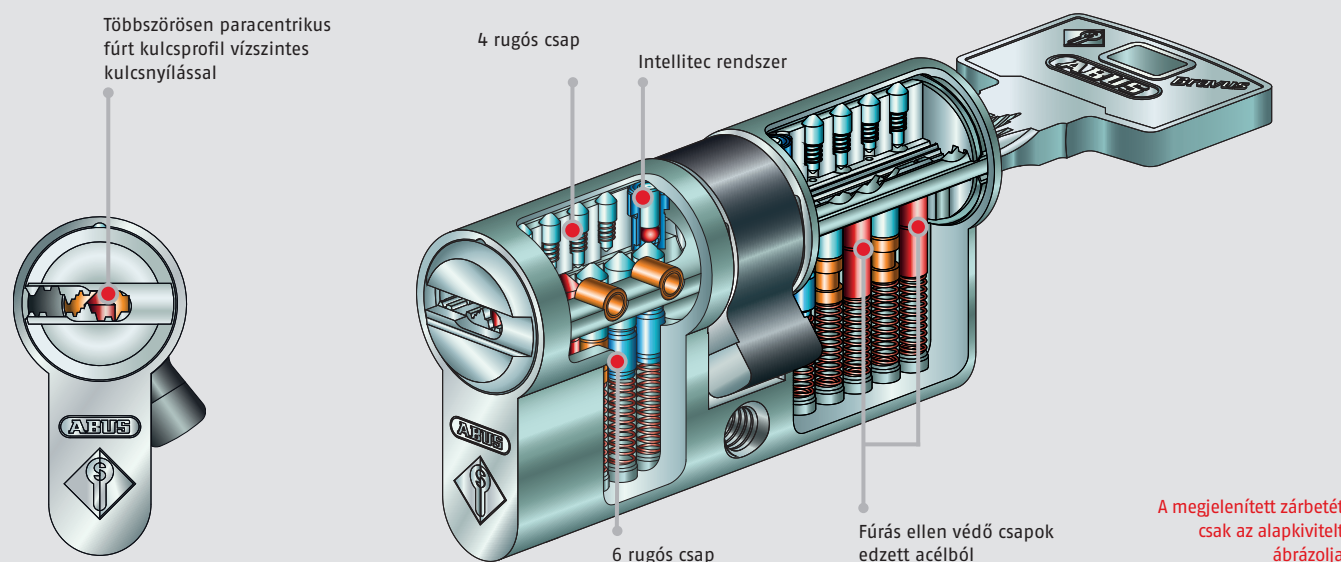

Bravus.2000 Intellitec rendszerrel