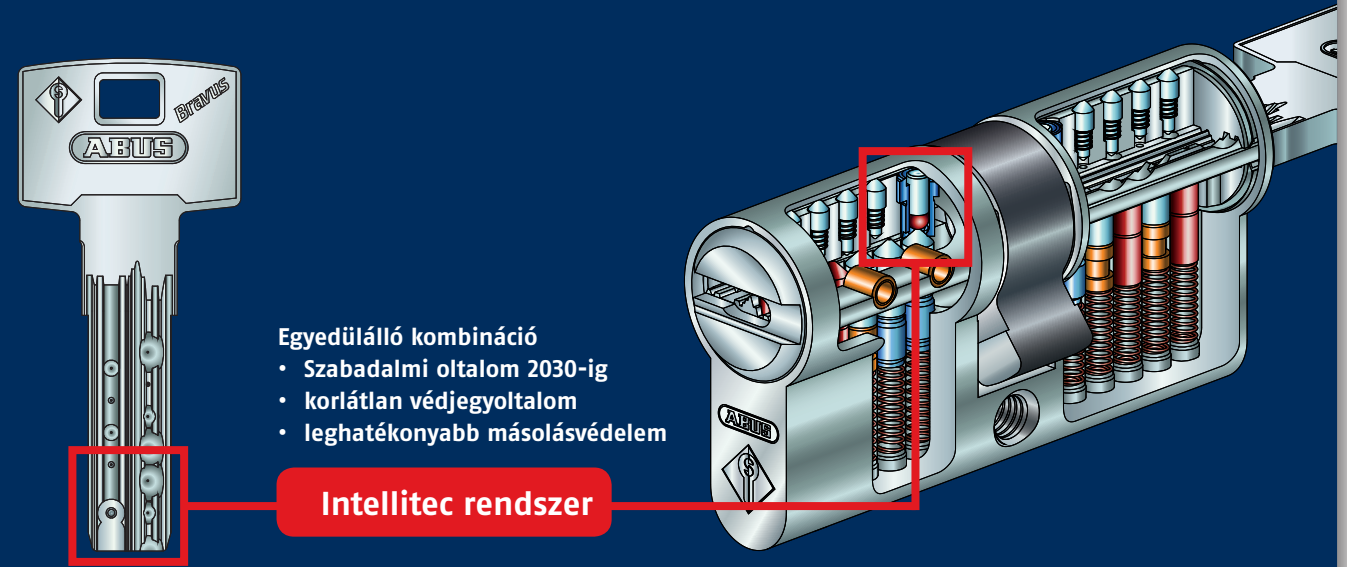

Szabadalmaztatva: Intellitec rendszer