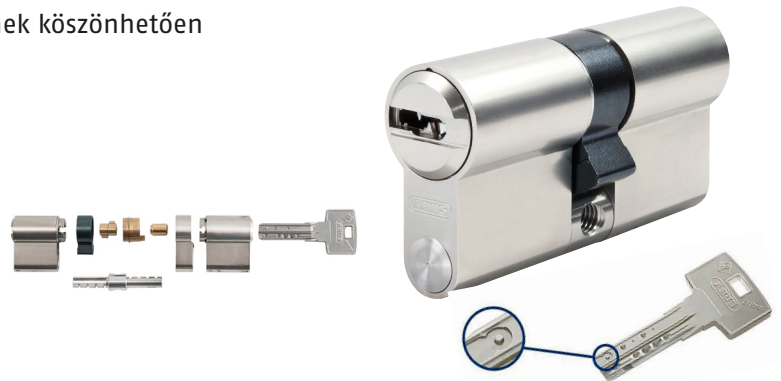

Security Tech Germany

Bravus.2000 MX

Termékjellemzők

- Erősített fúrásvédelem
- Hatékony másolásvédelem Intellitec rendszernek köszönhetően
- „Bumping key” elleni védelem
- Törésvédelem *acélhíddal*
- Letapogatás elleni védelem
- Biztonsági kódkártya
- Márkavédelem korlátlan ideig
- 10 aktív csap 2 csapsorban
- 14 mm magátmérő
- Szabadalmi és jogi másolásvédelem 2030-ig
- Többszörösen paracentrikus kulcsprofil, horizontális (vízszintes) kulcsbemenettel
- *Szakkereskedőknél elérhető* moduláris rendszerben is (ahol a méret egyszerűen változtatható)
- Azonos zárlatban, főkulcsos és komplex vezérkulcsos rendszerben is elérhető
- Elektronikus rendszerrel tovább fejleszhető tervezéskor és utólag is
- Kombinálható Bravus.1000, Bravus.3000 vagy Bravus.4000 rendszerekkel
- Teljeskörű MABISZ ajánlás

Bravus.2000MX Intellitec rendszerrel