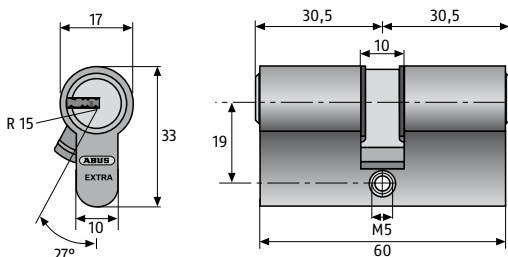

## Hengerzárbetét E50

Hengerzárbetét

ABUS fűrt kulcsos zárbetét DIN EN 1303 szabvány szerint

Felhasználási területek

- Ház- és lakás bejárati ajtókhöz

Használat

- Egyforma zárlattal szerelhető ABUS zárbetétekkel

Technológia:

- Paracentrikus kulcsprofil
- Finomnyitás/letapogató elleni védelem
- 5 csapos zárszerkezet
- 3 db kulcs
- MABISZ minősítés

Típusok:

- Kétoldalas zárbetét (E50)

Színválaszték:

- N = nikkelt

A biztonság megnyugtató érzése