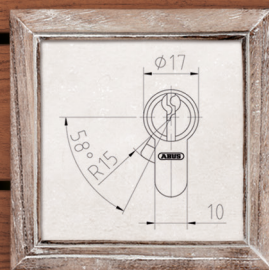

Precíz működés a HomeTec Pro alapja

A hengerzárbetét a bejárati ajtó lelke, kiemelt fontosságú a támadásokkal szembeni védekezésben. Ennek ellenére számos esetben elavult, alacsony biztonságú záruk kerülnek beszerelésre – pl. törésvédelem vagy vészfunkció nélkül. Itt ajánlunk néhány megfelelő hengerzárbetét, amelyek bizonyítottan ellenállnak a támadásoknak. Az alábbi zárbetéteket a DIN 18252 és az EN 1303 szabványnak megfelelően gyártották, teljeskörű MABISZ ajánlással rendelkeznek, vészfunkcióval ellátottak és minden tekintetben alkalmasak az Abus HomeTec Pro-hoz.

Bravus 2000 MX

- 2030-ig jogilag védett kulcsprofil
- 10 aktív csap 2 sorban
- Másolásvédelem: speciális Intellitec rendszer
- Vésznyitó funkció
- "Bumping key" elleni védelem
- Törésvédelem (speciális acélhíd)
- Fúrásvédelem, Letapogatás elleni védelem, Biztonsági kártya (Security card)
- Teljeskörű MABISZ minősítés

Zolit 2000

- 2034-ig jogilag védett kulcsprofil
- 6 aktív és 2 passzív csap 2 sorban
- Másolásvédelem: speciális Intop rendszer
- Vésznyitó funkció
- "Bumping key" elleni védelem
- Törésvédelem, Erősített fúrásvédelem, Letapogatás elleni védelem, Biztonsági kártya (Security card)
- Teljeskörű MABISZ minősítés

D10

- 10 csap 2 csapsorban
- Megerősített fúrás- és maghúzás elleni védelem, edzett acélcsapok
- Vésznyitó funkció
- Finomnyitás/letapogatás elleni védelem, Biztonsági kártya
- Hosszú kulcsnyak
- Teljeskörű MABISZ minősítés