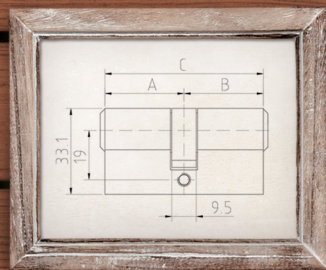

Precíz működés a HomeTec Pro alapja

A hengerzárbetét a bejárati ajtó lelke, kiemelt fontosságú a támadásokkal szembeni védekezésben. Ennek ellenére számos esetben elavult, alacsony biztonságú záruk kerülnek beszerelésre – pl. törésvédelem vagy vészfunkció nélkül. Itt ajánlunk néhány megfelelő hengerzárbetét, amelyek bizonyítottan ellenállnak a támadásoknak. Az alábbi zárbetéteket a DIN 18252 és az EN 1303 szabványnak megfelelően gyártották, teljeskörű MABISZ ajánlással rendelkeznek, vészfunkcióval ellátottak és minden tekintetben alkalmasak az Abus HomeTec Pro-hoz.

Bravus 2000 MX

- 2030-ig jogilag védett kulcsprofil
- 10 aktív csap 2 sorban
- Másolásvédelem: speciális Intellitec rendszer
- Vésznyitó funkció
- "Bumping key" elleni védelem
- Törésvédelem (speciális acélhíd)
- Fúrásvédelem, Letapogatás elleni védelem, Biztonsági kártya (Security card)
- Teljeskörű MABISZ minősítés

Zolit 2000

- 2034-ig jogilag védett kulcsprofil
- 6 aktív és 2 passzív csap 2 sorban
- Másolásvédelem: speciális Intop rendszer
- Vésznyitó funkció
- "Bumping key" elleni védelem
- Törésvédelem, Erősített fúrásvédelem, Letapogatás elleni védelem, Biztonsági kártya (Security card)
- Teljeskörű MABISZ minősítés

D10

- 10 csap 2 csapsorban
- Megerősített fúrás- és maghúzás elleni védelem, edzett acélcsapok
- Vésznyitó funkció
- Finomnyitás/letapogatás elleni védelem, Biztonsági kártya
- Hosszú kulcsnyak
- Teljeskörű MABISZ minősítés