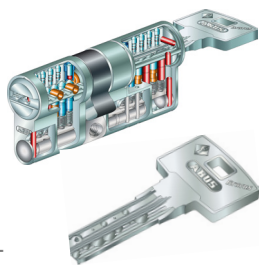

A család minden tagja a saját távirányítójával működtetheti.

Az ABUS HomeTec Pro különlegessége, hogy bárhová könnyen beépíthető, meglévő zárakhoz, zárrendszerekhez integrálható. Az egyetlen követelmény, hogy a bejárati ajtóban vészfunkcióval ellátott hengerzárbetétre van szükség.

Ez a funkció kiemelten fontos, hiszen ez teszi lehetővé, hogy szükség esetén a bejárati ajtó a hagyományos módon, kulccsal is nyitható legyen. Továbbá az ajtó belső oldalán a hengerzárnak 7, maximum 12 mm-re kell az ajtó síkjából kiállnia, hogy a HomeTec Pro-t egyszerűen és gyorsan fel lehessen szerelni.

Vészfunkció:

A zár kívülről akkor is nyitható, ha a kulcs belül benne van a zárban.

Precíz működés a HomeTec Pro alapja

A hengerzárbetét a bejárati ajtó lelke, kiemelt fontosságú a támadásokkal szembeni védekezésben. Ennek ellenére számos esetben elavult, alacsony biztonságú záruk kerülnek beszerelésre – pl. törésvédelem vagy vészfunkció nélkül. Itt ajánlunk néhány megfelelő hengerzárbetét, amelyek bizonyítottan ellenállnak a támadásoknak. Az alábbi zárbetéteket a DIN 18252 és az EN 1303 szabványnak megfelelően gyártották, teljeskörű MABISZ ajánlással rendelkeznek, vészfunkcióval ellátottak és minden tekintetben alkalmasak az Abus HomeTec Pro-hoz.

Bravus 2000 MX

- 2030-ig jogilag védett kulcsprofil
- 10 aktív csap 2 sorban
- Másolásvédelem: speciális Intellitec rendszer
- Vésznyitó funkció
- "Bumping key" elleni védelem
- Törésvédelem (speciális acélhíd)
- Fúrásvédelem, Letapogatás elleni védelem, Biztonsági kártya (Security card)
- Teljeskörű MABISZ minősítés