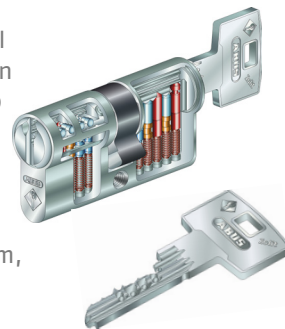

Zolit 2000

- 2034-ig jogilag védett kulcsprofil
- 6 aktív és 2 passzív csap 2 sorban
- Másolásvédelem: speciális Intop rendszer
- Vésznyitó funkció
- "Bumping key" elleni védelem
- Törésvédelem, Erősített fúrásvédelem, Letapogatás elleni védelem, Biztonsági kártya (Security card)
- Teljeskörű MABISZ minősítés