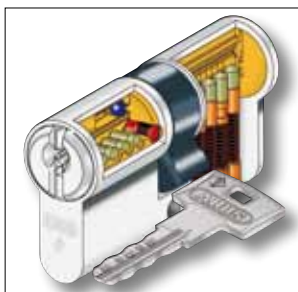

E 5

1. 5 csapos zárszerkezet
   - kétoldali fűrésvédelem
   - 3 db kulcs
   - nagy méretválaszték, gombos kivitelben is
   - azonos zárlattal is szállítható
   - teljeskörű MABISZ minősítés
2. **E50:** kétoldali fűrésvédelem nélkül
   Szín: nikkel, réz

ABUS-Pfaffenhain zárrendszerek

- egyedi zárlatok
- azonos zárlatú zárbetétek
- speciális zárbetétek (ovál, kapcsoló, stb.)
- zárrendszerek (központi, fő- és vezérkulcsos rendszerek)

PS 88

- zártisztító spray
- alkalmas zárszerkezetek karbantartására

FKS 208

- ablakzár nyíló és bukó ablakokhoz
- ideális olyan teraszajtókhoz és ablakokhoz, melyek sűrűn buktatott állapotban vannak
- az összes retesz a zárható ablakkilincs segítségével nyitható és zárható
- 1 tonnás nyomóerő ellenállás
- egyéb ablakzárakkal azonos zárlattal szállítható
- MABISZ minősítés
- színek: fehér, barna

FOS 550

- ablakzár nyíló ablakokhoz
- stabil szerkezet
- ideális teraszajtókhoz (max. 310 cm magas) és osztó nélküli kétszárnyú ablakokhoz
- 1 tonnás nyomóerő ellenállás
- egyéb ablakzárakkal azonos zárlattal szállítható
- MABISZ minősítés
- színek: fehér, barna