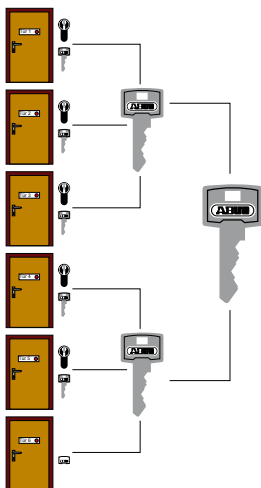

ABUS-Pfaffenhain zárrendszerek

- egyedi zárlatok
- azonos zárlatú zárbetétek
- speciális zárbetétek (ovál, kapcsoló, stb.)
- zárrendszerek (központi, fő- és vezérkulcsos rendszerek)

PS 88

- zártisztító spray
- alkalmas zárszerkezetek karbantartására