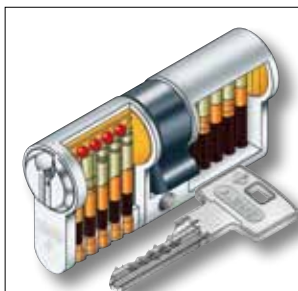

ABUS-Pfaffenhain zárrendszerek

- egyedi zárlatok
- azonos zárlatú zárbetétek
- speciális zárbetétek (ovál, kapcsoló, stb.)
- zárrendszerek (központi, fő- és vezérkulcsos rendszerek)

PS 88

- zártisztító spray
- alkalmas zárszerkezetek karbantartására