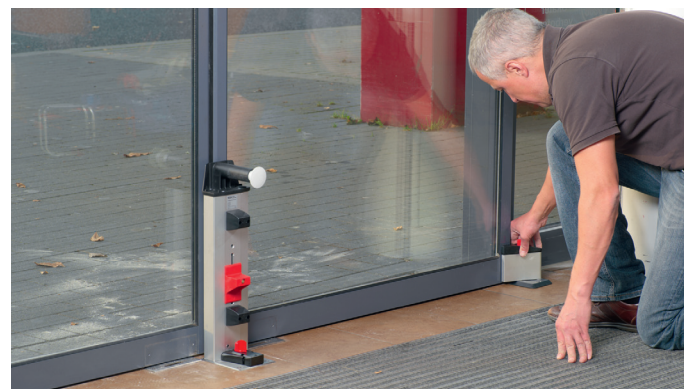

Hatékony betörésvédelem üzletéhez