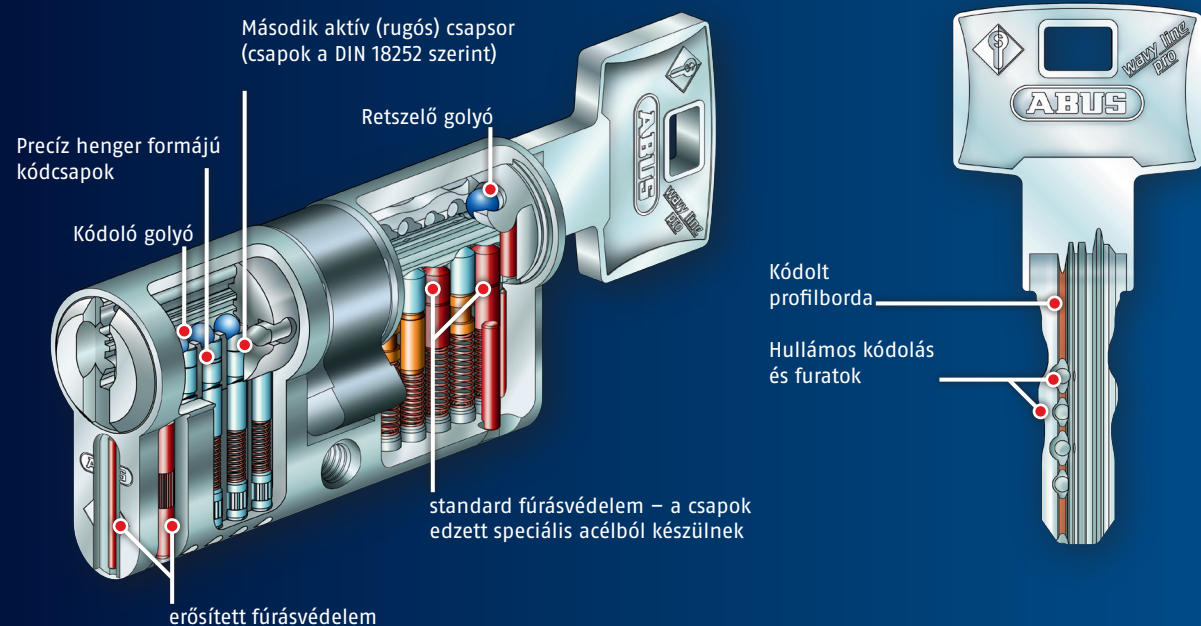

Security Tech Germany

Security Tech Germany

A referenciák bizalmat nyújtanak

A Stralsund-i OZEANEUM ABUS fűrt kulcsos rendszerrel lett felszerelve.

© Johannes-Maria Schlorke, 2008

Tanácsadás és tervezés

A megfelelő és biztonságos zárrendszer alapja a megfelelő tervezés. Munkatársaink és partnereink telefonon illetve a helyszínen készséggel állnak az Önök rendelkezésére. Kérjük keressen meg bennünket.

Az ábrák az erősített fúrásvédelmet ábrázolják

Jogosultság ellenőrzés 3 dimenzióban

- 6 csap az első csapsorban
- további csapok a 2. csapsorban
- reteszelő golyó kapcsolatban egy kódolt profilbordával

Kódolt profilborda reteszelő golyóval

- A reteszelő golyó blokkol a manipulációs kísérleteknél (pl. letapogatás)
- A rosszul kódolt profilbordával történő nyitási kísérletet a reteszelő golyó megghiúsítja
- Hiányzó profilborda esetén blokkol a reteszelő golyó

Alapvető rendszerelőnyök

- Az akár tíz csap és a reteszelő golyó magas biztonságot garantál
- Komfortos használat a fűrt kulcsos technológiának köszönhetően
- Függőleges kulcsnyílás
- Nagyon stabil és formatervezett kulcs
- 14 mm-es hengerátmérő
- A szabadalmaztatott rendszer jogilag védett másolásvédelmet nyújt
- Gyártás a DIN EN 1303, DIN 18252 és ISO 9001:2008 szerint