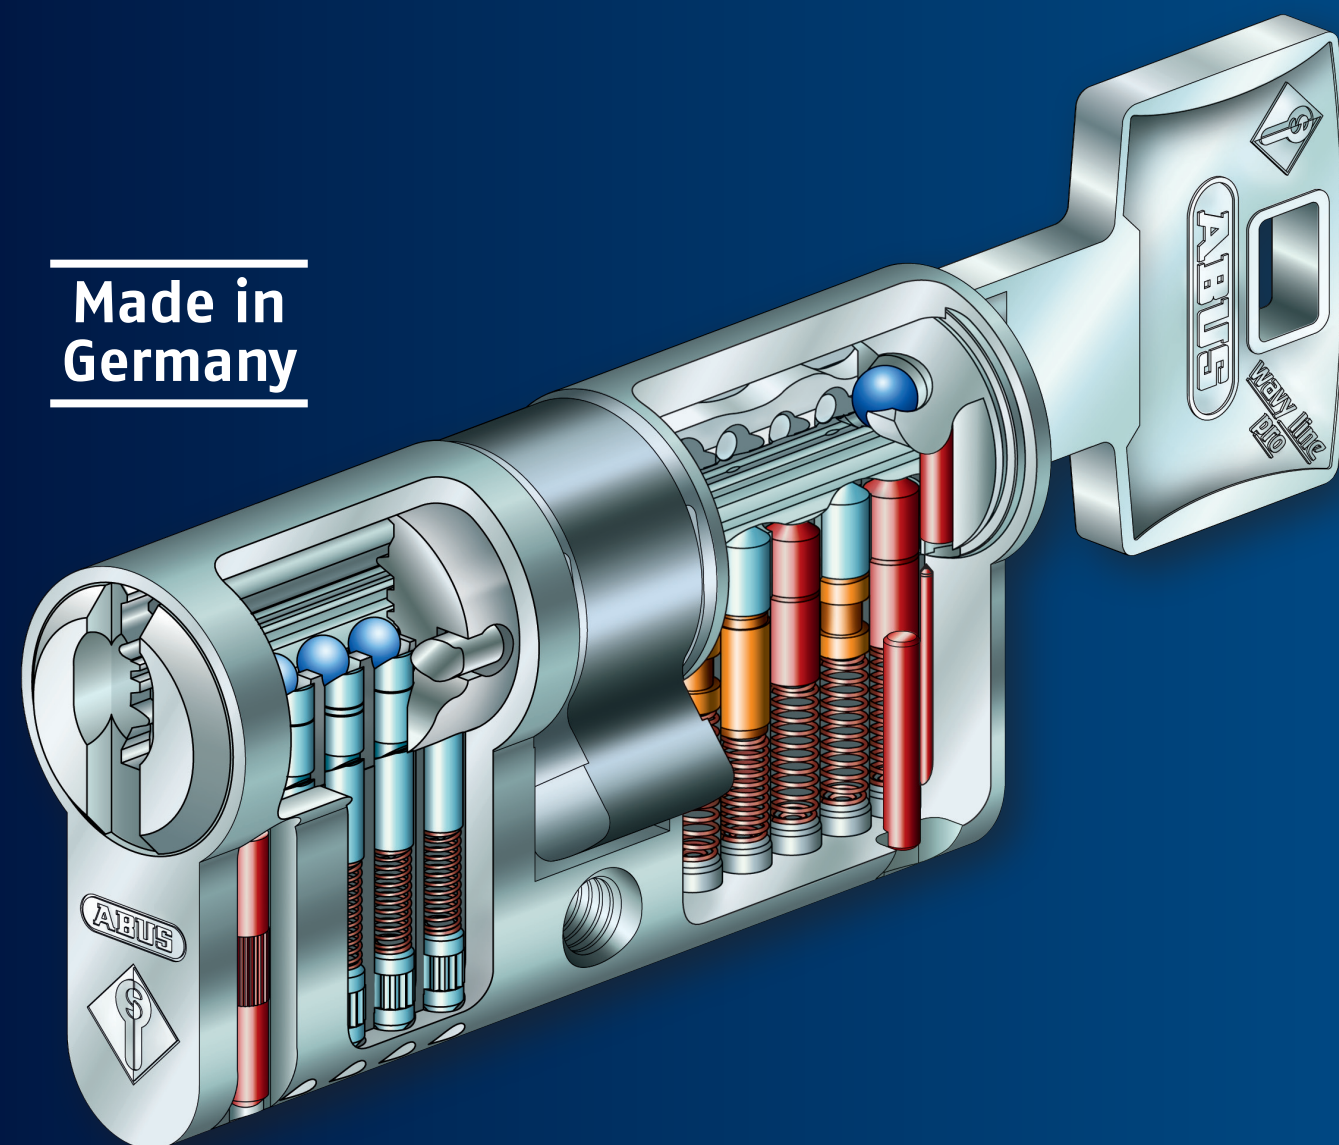

Wavy Line pro

Fűrt kulcsos rendszer hullámos kulcsprofillal

Made in
Germany