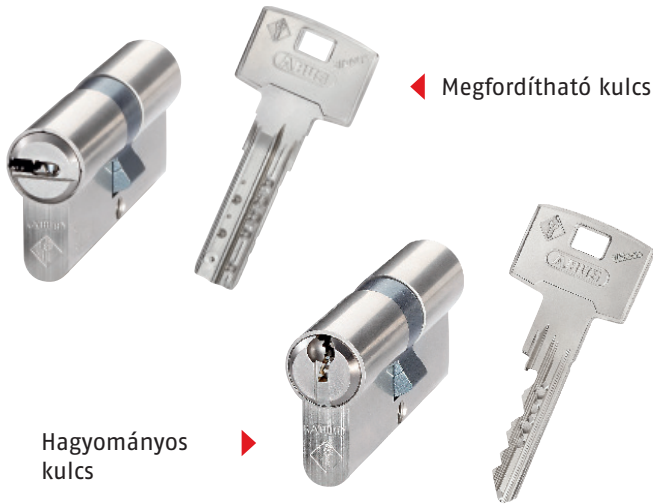

ABUS Zárrendszerek előnyei

Zárrendszerek kényelmes, megfordítható kulccsal

- Horizontális kulcsbehelyezés; erős, masszív megfordítható kulccsal
- Szabadalmi védelem, márkavédelem, másolásvédelem
- Maximális védelem az illetéktelen kulcsmásolással, a hengerzár manipulációs nyitásával, magkihúzásos nyitással szemben a szabadalomvédett technológiának köszönhetően

Zárrendszerek hagyományos kulcsokkal

- Vertikális kulcs behelyezés; erős hagyományos kulccsal
- Szabadalmi védelem, márkavédelem, másolásvédelem
- Hatékony védelem manipulációs nyitással és az illetéktelen kulcsmásolással szemben

Opcionális speciális lehetőségek

- Vészfunkció
- Különbőféle hengerzárbetét kivitel

Elektronikával kombinálható

CodeLoxx standard és proximity cilinderek.

Zárrendszerek további lehetőségei

Hengerzárak

Egyedi igény szerint a különböző hengerzárak azonos zárlatba vagy zárlati rendszerbe foglalhatók: