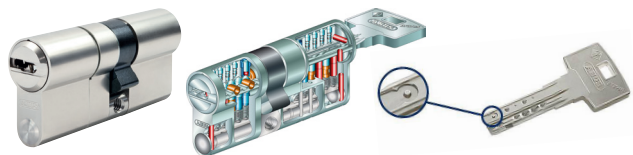

Főkulcsos zárrendszer Vállalatok, intézmények részére

A főkulcs minden, a zárrendszerben található zárbetétet nyit, miközben az egyes zárok saját, egyedi kulccsal működtethetők. Panziók, kis- és közepes szállodák, irodaépületek számára kiváló, ahol fontos, hogy belépési jogosultságok testre szabhatók legyenek.

Vezérkulcsos zárrendszer Vállalatok, intézmények részére

Több főkulcsos rendszerből áll össze. A fölrendelt kulcsok (csoportkulcs, főkulcs, vezérkulcs) minden, neki alárendelt zárbetétet nyitnak. Az egyedi kulcsok csak az adott zárbetétet nyitják.

Bravus 2000 MX

Termékjellemzők:

- szabadalmi és jogi védelem 2030-ig
- 10 aktív csap 2 csapsorban
- másolásvédelem speciális **Intellitec** rendszerrel
- moduláris rendszer
- törésvédelem, fúrásvédelem, letapogatás elleni védelem, „bumping key” elleni védelem
- biztonsági kódkártya
- MABISZ ajánlással

D10

Termékjellemzők:

- megfordítható, fúrt kulcs; hosszú kulcsnyak
- 10 csap 2 különböző csapsorban
- vészfunkció
- kódkártya
- finomnyitás, letapogatás, fúrás és magkihúzás elleni védelem
- MABISZ ajánlással