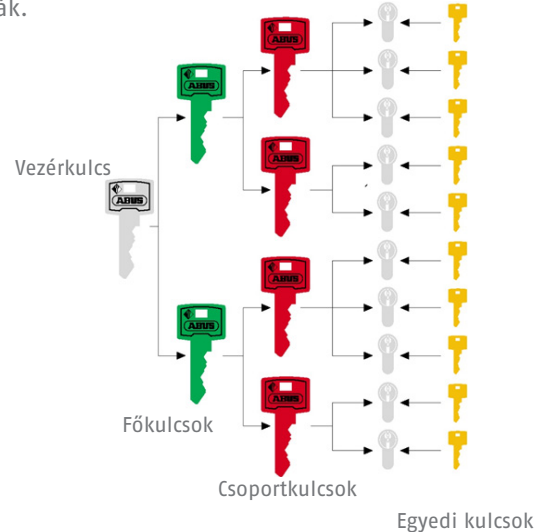

Security Tech Germany

ABUS Zárrendszerek Testreszabott biztonság

www.abus.hu

Azonos zárlatú rendszer Családi házakhoz

Minden zárbetét ugyanazzal a zárlattal rendelkezik. A különböző zárok pl. egy családi házban a bejárat, hátsó ajtó, kapu, garázs, a pince, a tároló stb. ugyanazzal a kulccsal nyitható.

Központi zárrendszer Társasházakhoz

Minden lakó a saját kulcsával tudja nyitni a saját lakását és a közös helységeket (pl. lépcsőház, szeméttároló, pince, tetőki-járat), de a többi lakás nyitására nincs jogosultsága.

Főkulcsos zárrendszer Vállalatok, intézmények részére

A főkulcs minden, a zárrendszerben található zárbetétet nyit, miközben az egyes zárok saját, egyedi kulccsal működtethetők. Panziók, kis- és közepes szállodák, irodaépületek számára kiváló, ahol fontos, hogy belépési jogosultságok testre szabhatók legyenek.

Vezérkulcsos zárrendszer Vállalatok, intézmények részére

Több főkulcsos rendszerből áll össze. A fölrendelt kulcsok (csoportkulcs, főkulcs, vezérkulcs) minden, neki alárendelt zárbetétet nyitnak. Az egyedi kulcsok csak az adott zárbetétet nyitják.