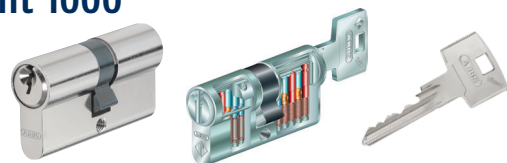

Bravus 2000 MX

Termékjellemzők:

- szabadalmi és jogi védelem 2030-ig
- 10 aktív csap 2 csapsorban
- másolásvédelem speciális **Intellitec** rendszerrel
- moduláris rendszer
- törésvédelem, fúrásvédelem, letapogatás elleni védelem, „bumping key” elleni védelem
- biztonsági kódkártya
- MABISZ ajánlással

D10

Termékjellemzők:

- megfordítható, fúrt kulcs; hosszú kulcsnyak
- 10 csap 2 különböző csapsorban
- vészfunkció
- kódkártya
- finomnyitás, letapogatás, fúrás és magkihúzás elleni védelem
- MABISZ ajánlással

Zolit 2000

Termékjellemzők:

- szabadalmi és jogi másolásvédelem 2034-ig
- 6 aktív és 2 passzív csap 2 csapsorban
- másolásvédelem speciális **Intop** rendszerrel
- törésvédelem, erősített fúrásvédelem, letapogatás elleni védelem, „bumping key” elleni védelem, biztonsági kódkártya
- vészfunkció
- MABISZ ajánlással

D6PS

Termékjellemzők:

- megfordítható, fúrt kulcs, hosszú kulcs kulcsnyak
- 6 csapos rendszer
- kódkártya
- finomnyitás, letapogatás, fúrás és maghúzás elleni védelem
- MABISZ ajánlással

Zolit 1000

Termékjellemzők: