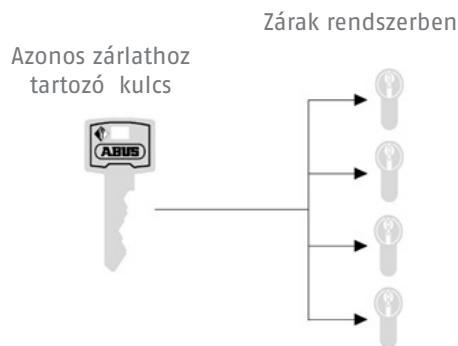

Security Tech Germany

ABUS Zárrendszerek Testreszabott biztonság

www.abus.hu

Azonos zárlatú rendszer Családi házakhoz

Minden zárbetét ugyanazzal a zárlattal rendelkezik. A különböző zárok pl. egy családi házban a bejárat, hátsó ajtó, kapu, garázs, a pince, a tároló stb. ugyanazzal a kulccsal nyitható.

Központi zárrendszer Társasházakhoz

Minden lakó a saját kulcsával tudja nyitni a saját lakását és a közös helységeket (pl. lépcsőház, szeméttároló, pince, tetőki-járat), de a többi lakás nyitására nincs jogosultsága.

Főkulcsos zárrendszer Vállalatok, intézmények részére

A főkulcs minden, a zárrendszerben található zárbetétet nyit, miközben az egyes zárok saját, egyedi kulccsal működtethetők. Panziók, kis- és közepes szállodák, irodaépületek számára kiváló, ahol fontos, hogy belépési jogosultságok testre szabhatók legyenek.