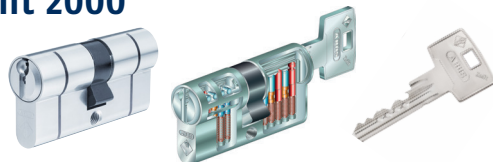

Bravus 2000 MX

Termékjellemzők:

- szabadalmi és jogi védelem 2030-ig
- 10 aktív csap 2 csapsorban
- másolásvédelem speciális **Intellitec** rendszerrel
- moduláris rendszer
- törésvédelem, fúrásvédelem, letapogatás elleni védelem, „bumping key” elleni védelem
- biztonsági kódkártya
- MABISZ ajánlással

D10

Termékjellemzők:

- megfordítható, fúrt kulcs; hosszú kulcsnyak
- 10 csap 2 különböző csapsorban
- vészfunkció
- kódkártya
- finomnyitás, letapogatás, fúrás és magkihúzás elleni védelem
- MABISZ ajánlással

Zolit 2000

Termékjellemzők:

- szabadalmi és jogi másolásvédelem 2034-ig
- 6 aktív és 2 passzív csap 2 csapsorban
- másolásvédelem speciális **Intop** rendszerrel
- törésvédelem, erősített fúrásvédelem, letapogatás elleni védelem, „bumping key” elleni védelem, biztonsági kódkártya
- vészfunkció
- MABISZ ajánlással

D6PS

Termékjellemzők:

- megfordítható, fúrt kulcs, hosszú kulcs kulcsnyak
- 6 csapos rendszer
- kódkártya
- finomnyitás, letapogatás, fúrás és maghúzás elleni védelem
- MABISZ ajánlással

Zolit 1000

Termékjellemzők: