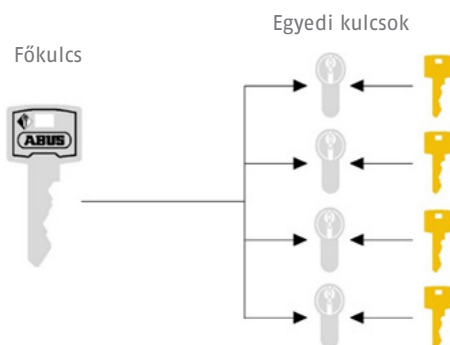

Security Tech Germany

ABUS Zárrendszerek Testreszabott biztonság

www.abus.hu

Azonos zárlatú rendszer Családi házakhoz

Minden zárbetét ugyanazzal a zárlattal rendelkezik. A különböző zárok pl. egy családi házban a bejárat, hátsó ajtó, kapu, garázs, a pince, a tároló stb. ugyanazzal a kulccsal nyitható.

Központi zárrendszer Társasházakhoz

Minden lakó a saját kulcsával tudja nyitni a saját lakását és a közös helységeket (pl. lépcsőház, szeméttároló, pince, tetőki-járat), de a többi lakás nyitására nincs jogosultsága.

Főkulcsos zárrendszer Vállalatok, intézmények részére

A főkulcs minden, a zárrendszerben található zárbetétet nyit, miközben az egyes zárok saját, egyedi kulccsal működtethetők. Panziók, kis- és közepes szállodák, irodaépületek számára kiváló, ahol fontos, hogy belépési jogosultságok testre szabhatók legyenek.

Vezérkulcsos zárrendszer Vállalatok, intézmények részére

Több főkulcsos rendszerből áll össze. A fölrendelt kulcsok (csoportkulcs, főkulcs, vezérkulcs) minden, neki alárendelt zárbetétet nyitnak. Az egyedi kulcsok csak az adott zárbetétet nyitják.