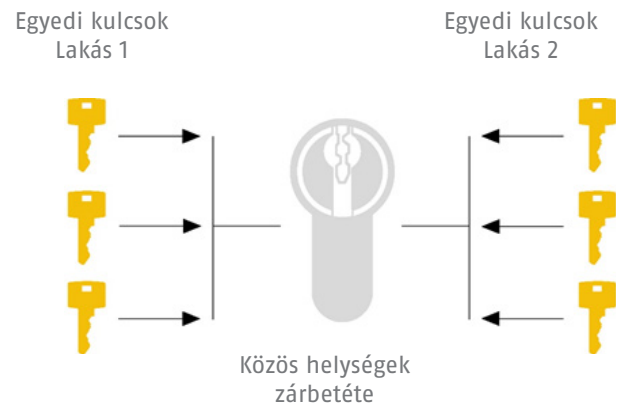

Security Tech Germany

ABUS Zárrendszerek Testreszabott biztonság

www.abus.hu

Azonos zárlatú rendszer Családi házakhoz

Minden zárbetét ugyanazzal a zárlattal rendelkezik. A különböző zárok pl. egy családi házban a bejárat, hátsó ajtó, kapu, garázs, a pince, a tároló stb. ugyanazzal a kulccsal nyitható.

Központi zárrendszer Társasházakhoz

Minden lakó a saját kulcsával tudja nyitni a saját lakását és a közös helységeket (pl. lépcsőház, szeméttároló, pince, tetőki-járat), de a többi lakás nyitására nincs jogosultsága.

Főkulcsos zárrendszer Vállalatok, intézmények részére

A főkulcs minden, a zárrendszerben található zárbetétet nyit, miközben az egyes zárok saját, egyedi kulccsal működtethetők. Panziók, kis- és közepes szállodák, irodaépületek számára kiváló, ahol fontos, hogy belépési jogosultságok testre szabhatók legyenek.

Vezérkulcsos zárrendszer Vállalatok, intézmények részére

Több főkulcsos rendszerből áll össze. A fölrendelt kulcsok (csoportkulcs, főkulcs, vezérkulcs) minden, neki alárendelt zárbetétet nyitnak. Az egyedi kulcsok csak az adott zárbetétet nyitják.